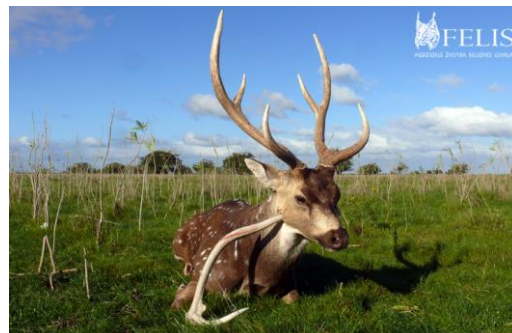

FELIS

MEDŽIOKLĖ ŽVEJYBA KELIONĖS GINKLAI

Kurapkos (gegužės 1 d. – liepos 31 d.)	600$/1 d. (8 vnt/1 diena)
Karveliai (sausio 1 d. – liepos 31 d.)	600$/1 d. (nelimituojamas kiekis)
Antys (gegužės 1 d. – liepos 31 d.)	800$/1 d. (20 vnt/1 diena)

Į kainą neįskaičiuota:

- ✓ Trofėjų sumedžiojimo mokesčiai pagal trofėjų kainyną;
- ✓ Skrydžiai iš Lietuvos į Argentiną ir atgal;
- ✓ Medžioklės ir trofėjų licencijos bei leidimai; ???
- ✓ Apgyvendinimas prieš ir po medžioklės (jeigu reikia);
- ✓ Draudimas;
- ✓ Ginklo importo/eksporto leidimai Lietuvoje ir Argentinoje (vežantis savo ginklą) arba ginklo nuoma;
- ✓ Pirminis trofėjų paruošimas;
- ✓ Alkoholiniai gėrimai;
- ✓ Arbatpinigiai;
- ✓ Taksiderimisto paslaugos;
- ✓ Trofėjų eksportas į Lietuvą ir išmuitinimas Lietuvoje.

Pasiūlyme nurodytos kainos gali kisti. Dėl tikslesnių kainų – susisiekite.